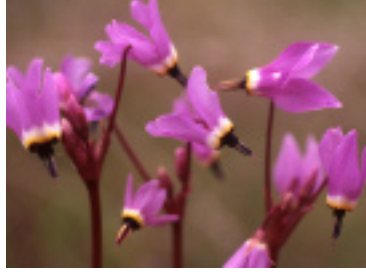

Early Wildflowers of Mount Burdell

Blennosperma nanum var. *nanum*
stickyseed

Calandrinia ciliata
red-maids

Camissonia (*Tetrapteron*) *graciliflora*
suncups

Camissonia (*Taraxia*) *ovata*
suncups

Castilleja densiflora
owl's-clover

Dichelostemma capitatum
bluedicks

Dodecatheon hendersonii
Henderson's shooting-star

Eschscholzia californica
California poppy

Fritillaria liliacea
fragrant fritillary

Lasthenia californica
California goldfields